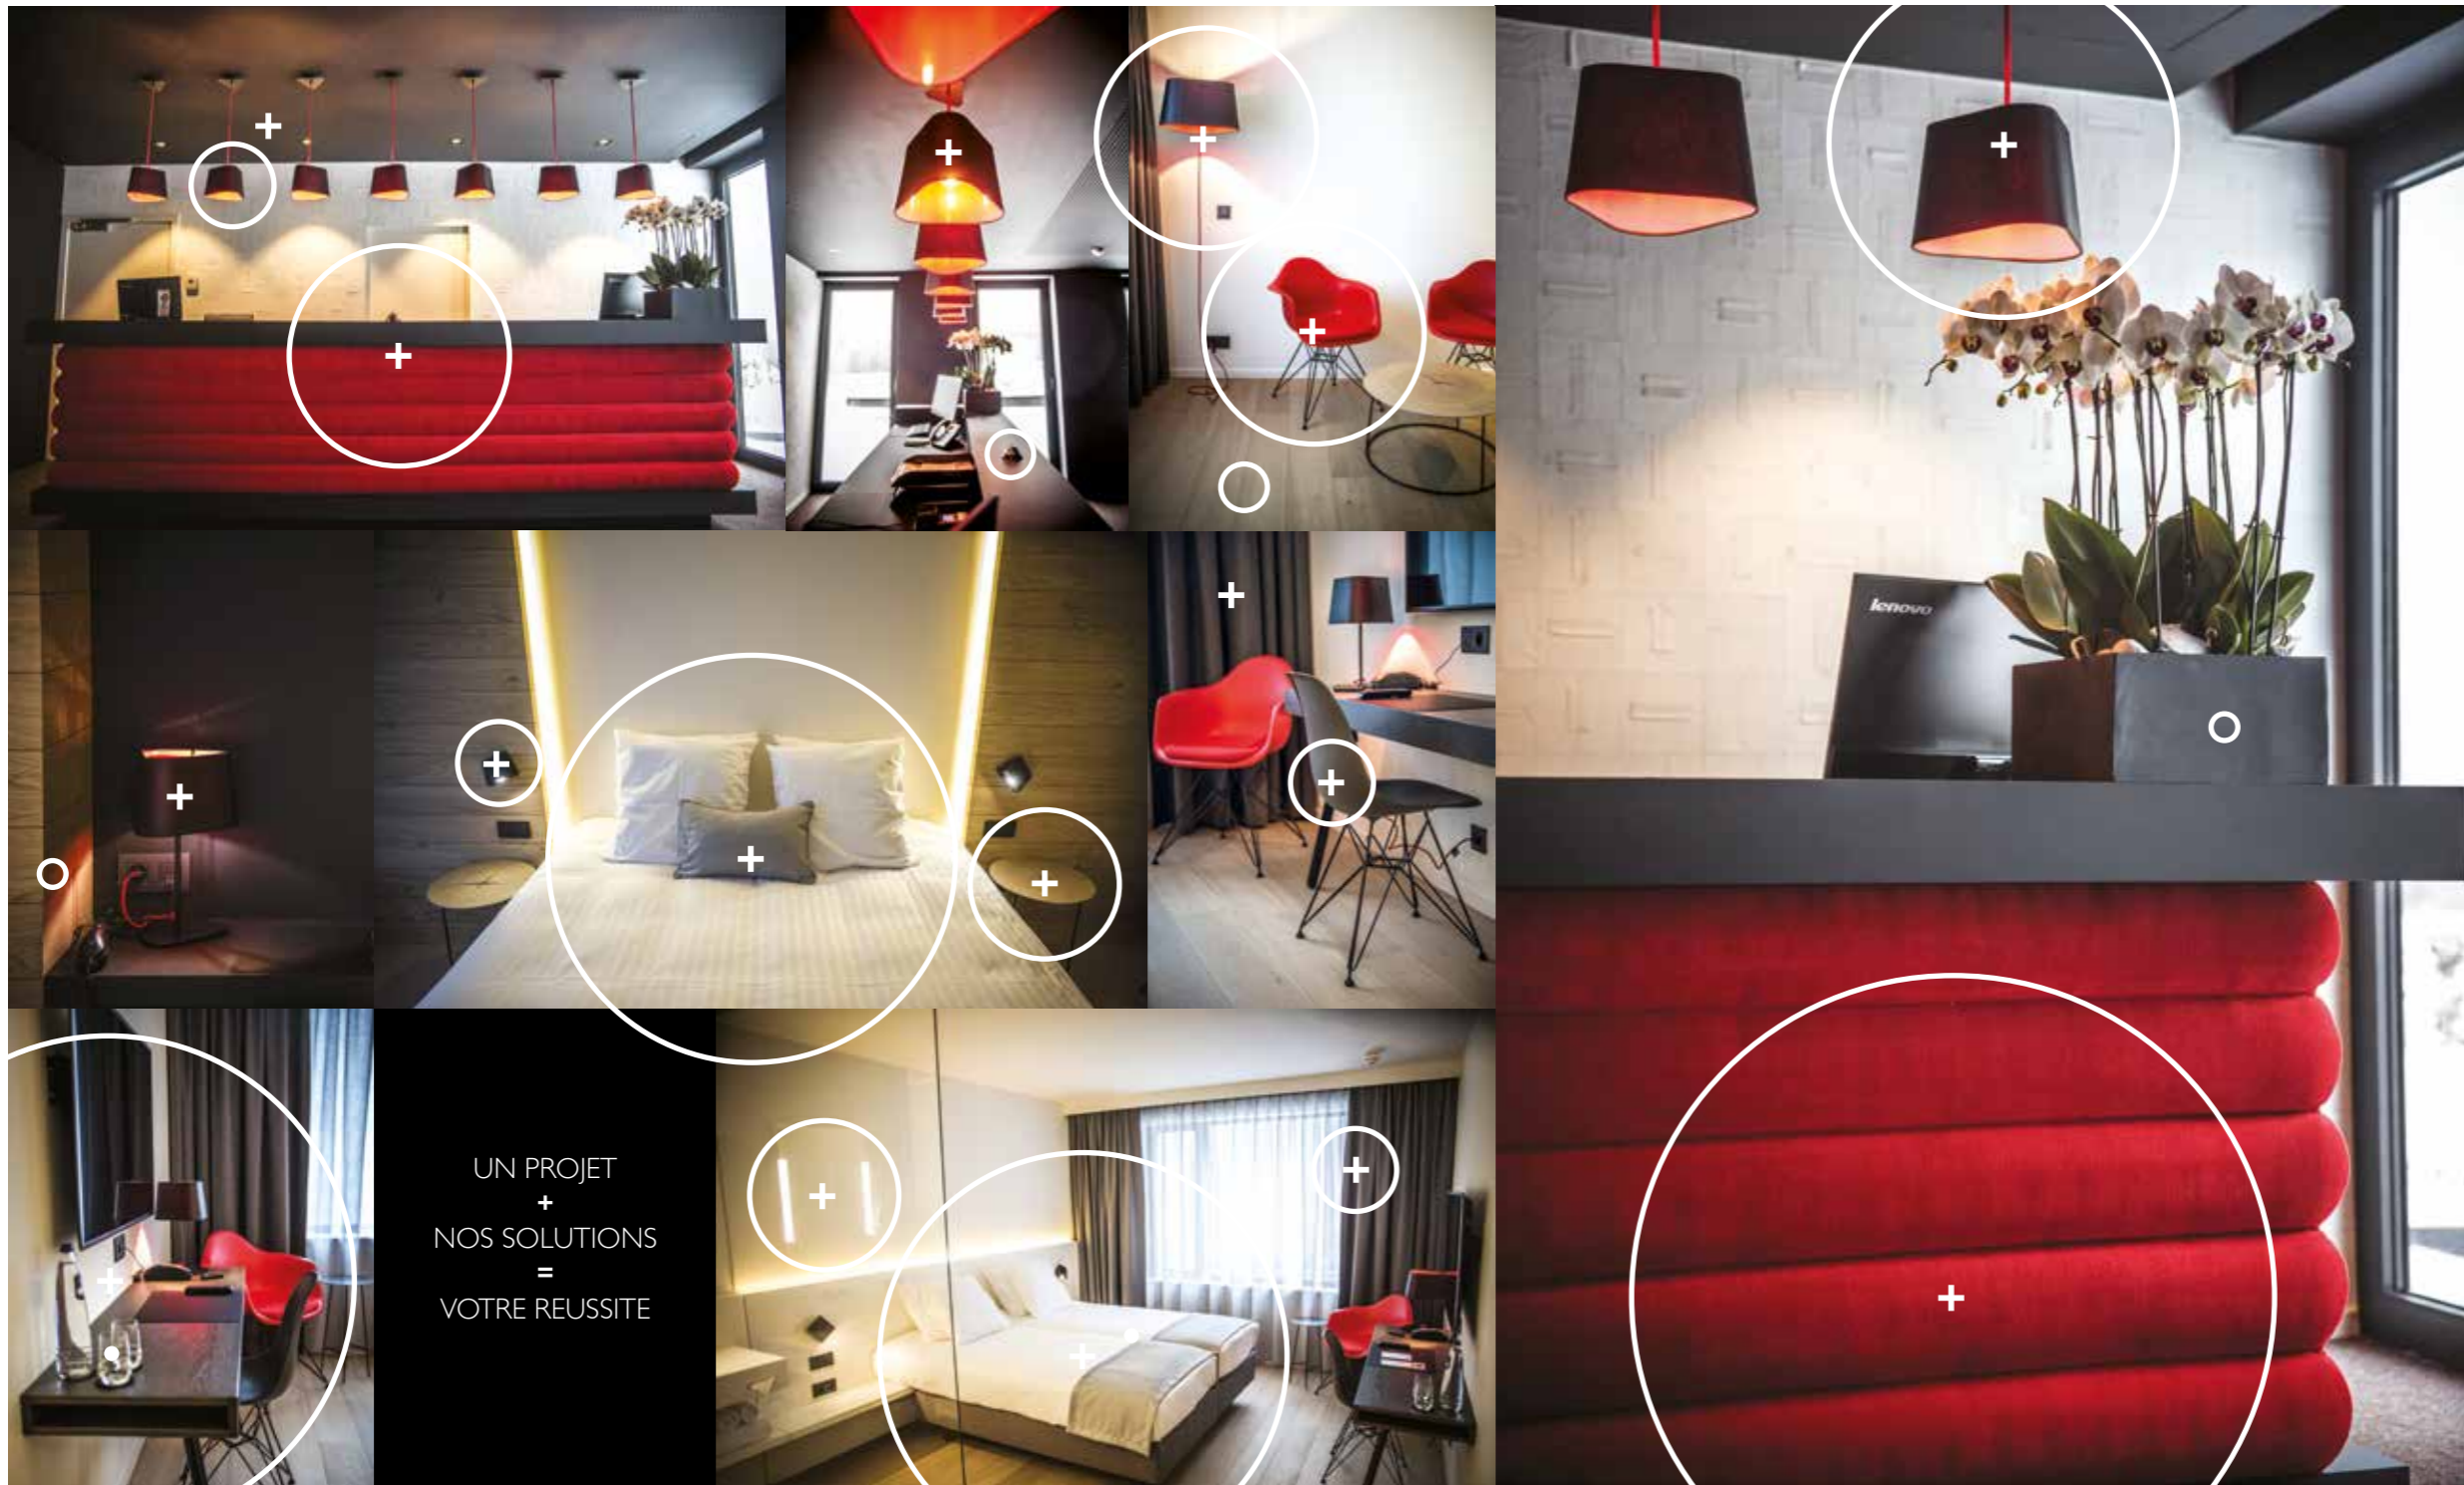

EVE KLIK KLAK SQUARE

EVE TROLLEY

EVE TROLLEY FH

EVE TROLLEY JUNE TRIX

EVE OCEAN CARRE

EVE OCEAN RECTANGULAIRE

EVE OCEAN DEMI ROND

EVE TROLLEY KUBO SMART BAR

UN PROJET  
+  
NOS SOLUTIONS  
=  
VOTRE REUSSITE

**+**  
**L'AMÉNAGEMENT**  
ALL INCLUSIVE

- Mobilier, literie, tapis, rideaux, tentures et stores ...
- Minibars, coffres-forts, télévisions, horloges ...
- Luminaires, décoration, solutions acoustiques ...
- Accessoires, portes-manteaux, miroirs, poubelles, paillasons ...
- Menuiserie sur mesure, têtes de lits, placards, tables de nuit, bureaux ...
- Comptoirs, bars ...